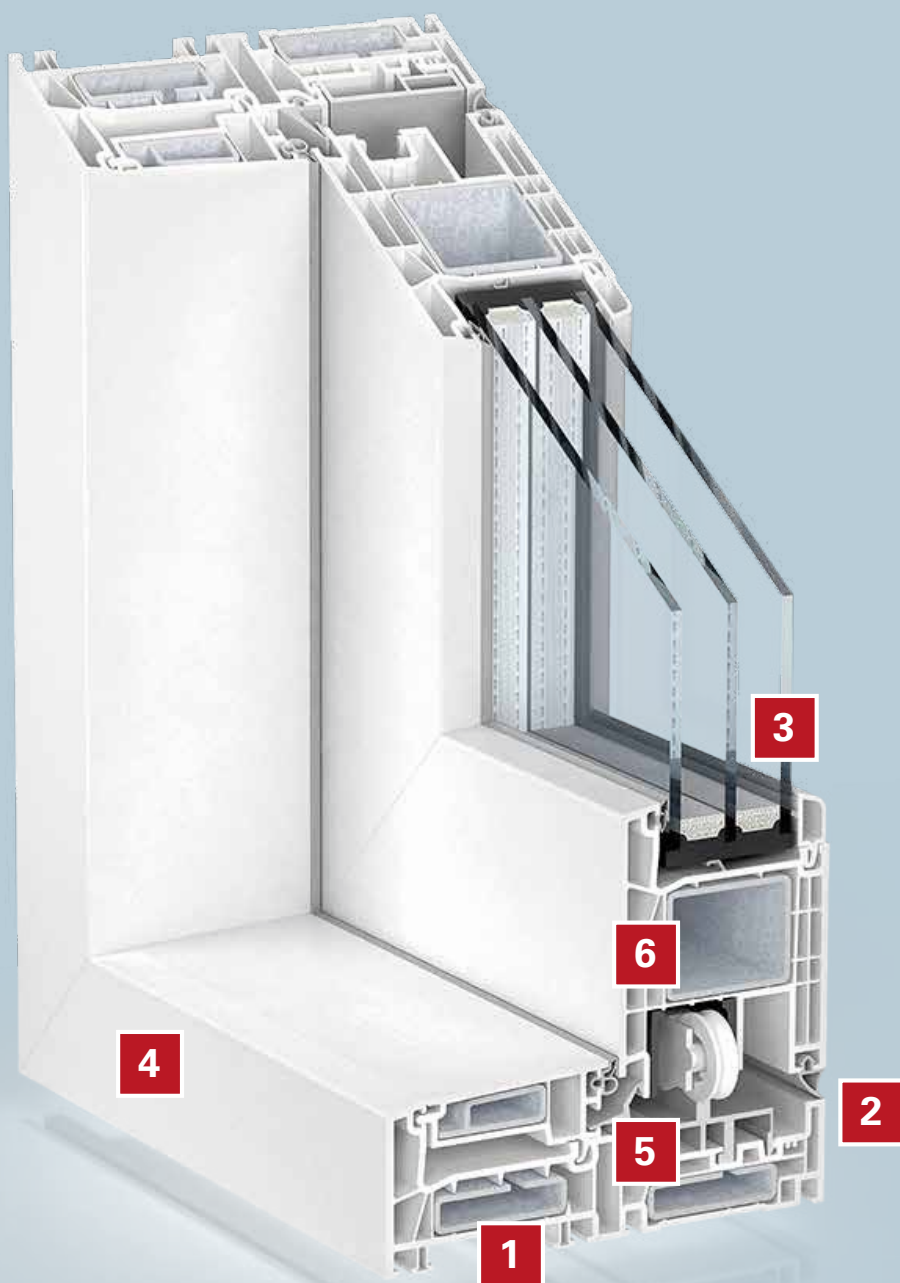

## KÖMMERLING PREMISLIDE 76

Розсувна система для вікон і дверей

**KÖMMERLING®**

Слайдінгова система KÖMMERLING PremiSlide 76 надає абсолютно нові можливості видатних властивостей фасадних систем в поєднанні з системами вікон і дверей.

Ця слайдінгова система з монтажною глибиною 76 мм ідеальна як для приватного житла, так і громадських споруд, таких як школи, офіси і т. і. Досягаючи стандартного значення  $U_f$  до  $1,4 \text{ Вт} / \text{м}^2 \cdot \text{К}$ , KÖMMERLING PremiSlide 76 в своєму класі продуктів дає найкращі значення з енергозбереження. Спеціальна фурнітура "ECO SLIDE" від партнера по співпраці Siegenia робить досконалою її функціональність.